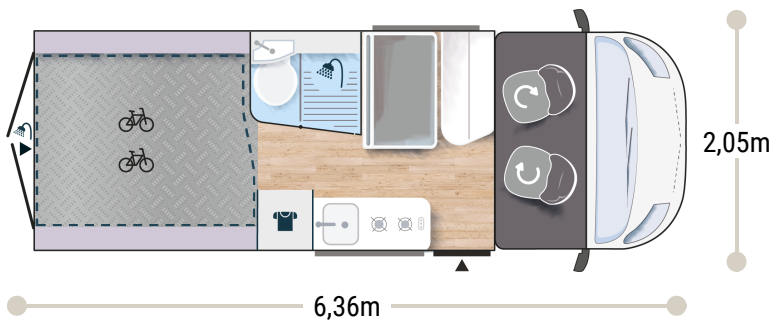

Weitere Informationen zu diesem Fahrzeug

2,65 m
1,89 m

4

4

2+1*

3050/3500

156 x 95/50
190 x 185/175
160 x 185/175

2.2L 140 PS / 103 kW /
Manuelles Schaltgetriebe

+ Warmwasserboiler
gas

HIGHLIGHTS

HUBBETT 190 X 190CM
MAXI GARAGE
WASCHRAUM MIT FENSTER

SPORT EDITION

FIAT

- Campovolo-grau
- Klimaanlage Fahrerhaus manuell
- Fahrer- und Beifahrerairbag
- Fix and Go
- Höhenverstellbare Drehsitze mit zwei Armlehnen
- Schonbezüge für Fahrerhaussitze
- Elektrische Rückspiegel mit Abtau-Automatik
- Tempomat + Geschwindigkeitsbegrenzer
- ESP
- Traction +
- Hill Descent control
- ECO Paket: Start/Stop-System inkl. smarter Lichtmaschine
- Panorama-Dachhaube (oder 2 Dachhauben)
- Fenster - Doppelverglasung mit Kombirollos
- USB-Anschluss/USB-C
- Stoßstange in Wagenfarbe lackiert
- 16" Alufelgen schwarz
- Nebelscheinwerfer
- TV-Vorbereitung
- Dieselheizung während der Fahrt benutzbar
- Waschraum mit Fenster
- Ausstellfenster am Heck
- Erweiterung für Esstisch
- Außenhalterung für Tisch
- Elektrische Trittstufe
- offenes Fahrerhaus
- Kleiderschrank
- verstärkte Isolierung "VPS"
- Vorbereitung Solarpanel
- Vorverkabelung Rückfahrkamera