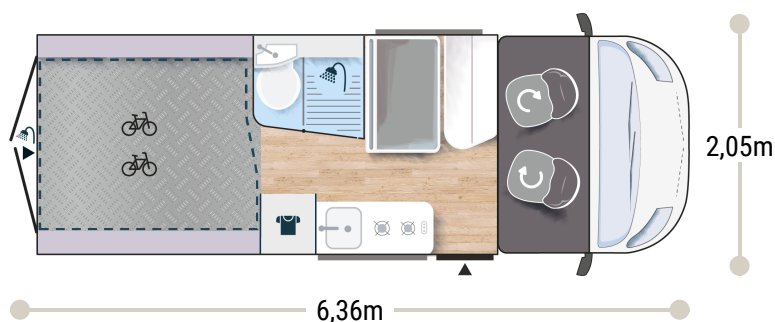

Plus d'infos sur ce modèle

2,65 m
1,89 m

4 4

2+1*

3050/3500

156 x 95/50
190 x 185/175
160 x 185/175

2.2L 140 CH 103 kW Manuelle

+ chauffe-eau gaz

POINTS FORTS

LIT DE PAVILLON 190 X 190CM
MAXI GARAGE
SALLE D'EAU AVEC FENÊTRE

SPORT EDITION

FIAT

- Gris Campovolo
- Climatisation manuelle de cabine
- Double airbag
- Fix and go
- Sièges de cabine pivotants réglables en hauteur avec double accoudoir
- Housses de siège cabine assorties à l'ambiance cellule
- Rétroviseurs électriques dégivrants
- Régulateur / limiteur de vitesse
- ESP
- Traction +
- Hill Descent control
- Eco pack FIAT : Stop&Start, alternateur intelligent, pompe à carburant à gestion électronique
- Lanterneau panoramique (ou double lanterneau)
- Fenêtres double-vitrage avec combiné stores moustiquaire
- Prises USB/USB-C
- Pare-chocs avant peint
- Jantes alliage 16" noires
- Feux antibrouillard
- Pré-équipement TV
- Chauffage sur carburant utilisable en roulant
- Salle d'eau avec fenêtre
- Baies arrières ouvrantes
- Extension table dinette
- Support table extérieure
- Marchepied électrique
- Maxi cab
- Penderie
- Isolation renforcée "VPS"
- Pré-disposition panneau solaire (MPPT ready)
- Précâblage caméra de recul