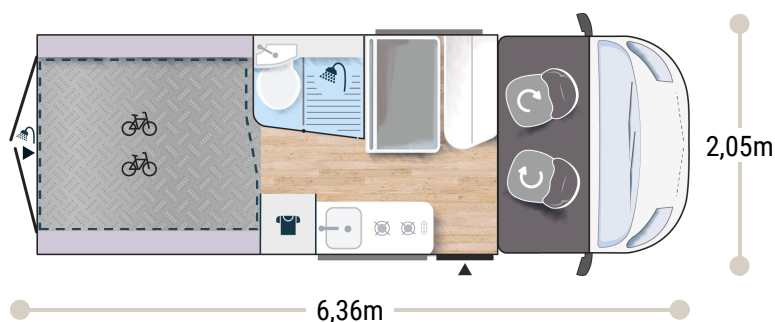

Maggiori informazioni su questo veicolo

2,65 m
1,89 m

4

4

2+1*

3050/3500

156 x 95/50
190 x 185/175
160 x 185/175

2.2L 140 CV / 103 kW

+ boiler ad gas

KIT LETTO BASCULANTE 190 X 190CM

PUNTI FORTI

MAXI GARAGE

BAGNO CON FINESTRA

SPORT EDITION

FIAT

- Grigio Campovolo
- Climatizzazione manuale di cabina
- Airbag conducente + passeggero
- Fix and go
- Sedili di cabina girevoli regolabili in altezza con doppio bracciolo
- Fodere sedili cabina coordinate con i tessuti cellula
- Retrovisori elettrici con sbrinatori
- Regolatore e limitatore di velocità
- ESP
- Traction +
- Hill Descent control
- Eco pack: Stop&Start, alternatore intelligente, pompa carburante a gestione elettronica
- Oblò panoramico (o 2 lucernari)
- Finestre doppio vetro con combinato oscurante/zanzariera
- Presa USB/USB-C
- Paraurti verniciato
- Cerchi in lega 16" black
- Fendinebbia
- Pre-equipaggiamento TV
- Riscaldamento che utilizza il carburante del veicolo utilizzabile in marcia
- Bagno con finestra
- Finestre posteriori apribili
- Prolunga tavolo dinette
- Supporto tavolo esterno
- Gradino elettrico
- Maxi Cab
- Armadio
- Isolamento rinforzato "VPS"
- Predisposizione pannello solare (MPPT ready)
- Pre-cablaggio della telecamera di retromarcia