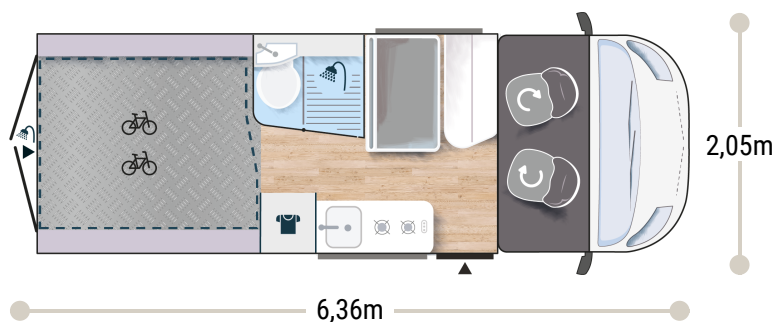

# V210

**Challenger**

2025

2,65 m  
1,89 m

4

4

2+1\*

3050/3500

## KIT LETTO BASCULANTE 190 X 190CM

PUNTI FORTI

MAXI GARAGE

BAGNO CON FINESTRA

SPORT EDITION

FIAT

- Grigio Campovolo
- Climatizzazione manuale di cabina
- Airbag conducente + passeggero
- Fix and go
- Sedili di cabina girevoli regolabili in altezza con doppio bracciolo
- Fodere sedili cabina coordinate con i tessuti cellula
- Retrovisori elettrici con sbrinatori
- Regolatore e limitatore di velocità
- ESP
- Traction +
- Hill Descent control
- Eco pack: Stop&Start, alternatore intelligente, pompa carburante a gestione elettronica
- Oblo panoramico (o 2 lucernari)
- Finestre doppio vetro con combinato oscurante/zanzariera
- Presa USB/USB-C
- Paraurti verniciato
- Cerchi in lega 16" black
- Fendinebbia
- Pre-equipaggiamento TV
- Riscaldamento che utilizza il carburante del veicolo utilizzabile in marcia
- Bagno con finestra
- Finestre posteriori apribili
- Prolunga tavolo dinette
- Supporto tavolo esterno
- Gradino elettrico
- Maxi Cab
- Armadio
- Isolamento rinforzato "VPS"
- Predisposizione pannello solare (MPPT ready)
- Pre-cablaggio della telecamera di retromarcia
- Look : Cerchi in lega 16" black, Volante in pelle, bocchette d'aria cromate
- Accessori Van: Tenda da sole esterna, pannello solare, illuminazione esterna sportello di ingresso, zanzariera dello sportello, tenda interna cabina, complementi letto dinette