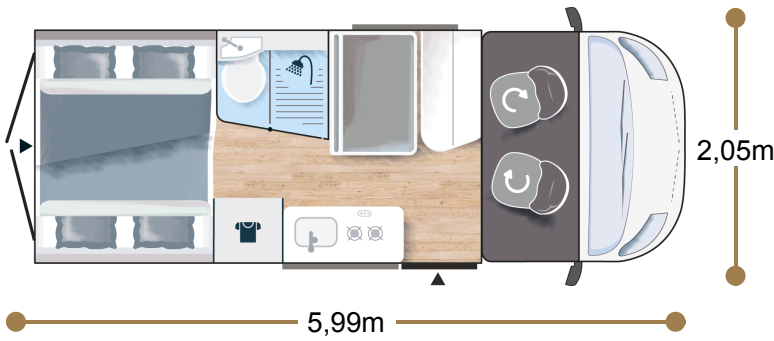

# V114 MAX

2022

2,61 m  
1,88 m

4/5\* START  
4 VIP-PREMIUM

2964/3300 START  
2985/3300 VIP  
3023/3300 PREMIUM

132 x 183  
140 x 186

4000 W gaz START  
4000 W diesel VIP-  
PREMIUM

70 L START  
80 L VIP-  
PREMIUM

## HIGHLIGHTS KASTENWAGEN FÜR FAMILIEN WASCHRAUM MIT FENSTER SCHLAFPLATZ HINTEN OBEN