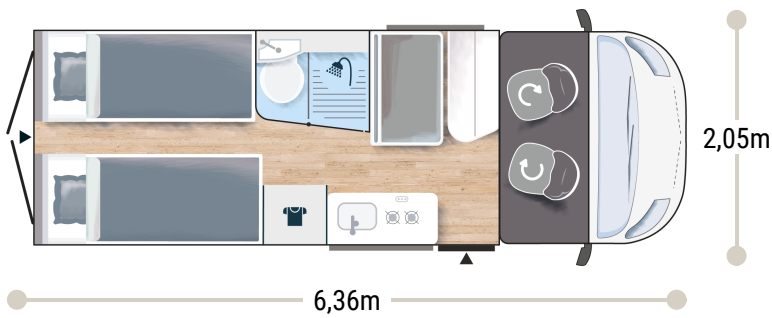

## Weitere Informationen zu diesem Fahrzeug

2,65 m  
1,89 m

4

4

2+1\*

3025/3500 BREAK  
3140/3500 PREMIUM

80 x 195  
+ 80 x 186  
95/50 x 156

2.2L 140 PS / 103 kW /  
Manuelles Schaltgetriebe

## BREAK EDITION ★★★ FIAT

- Weiß
- Klimaanlage Fahrerhaus manuell
- Fahrer- und Beifahrerairbag
- Fix and Go
- Höhenverstellbare Drehsitze mit zwei Armlehnen
- Elektrische Rückspiegel mit Abtau-Automatik
- Tempomat + Geschwindigkeitsbegrenzer
- ESP
- Traction +
- Hill Descent control
- ECO Paket: Start/Stop-System inkl. smarter Lichtmaschine
- Panorama-Dachhaube (oder 2 Dachhauben)
- Fenster - Doppelverglasung mit Kombirollos
- Thermo-Innenrollos im Fahrerhaus
- USB-Anschluss/USB-C
- Stahlfelgen mit Radkappen 15" grau
- TV-Vorbereitung
- Waschraum mit Fenster
- Ausstellfenster am Heck
- Gasheizung
- Erweiterung für Esstisch
- Außenhalterung für Tisch
- Elektrische Trittstufe
- Vorbereitung Solarpanel
- Vorverkabelung Rückfahrkamera

## BREAK EDITION +

- Campovolo-grau
- Schonbezüge für Fahrerhaussitze
- Stoßstange in Wagenfarbe lackiert
- 16" Alufelgen schwarz
- Nebelscheinwerfer
- Dieselheizung während der Fahrt benutzbar
- offenes Fahrerhaus
- Kleiderschrank
- verstärkte Isolierung "VPS"