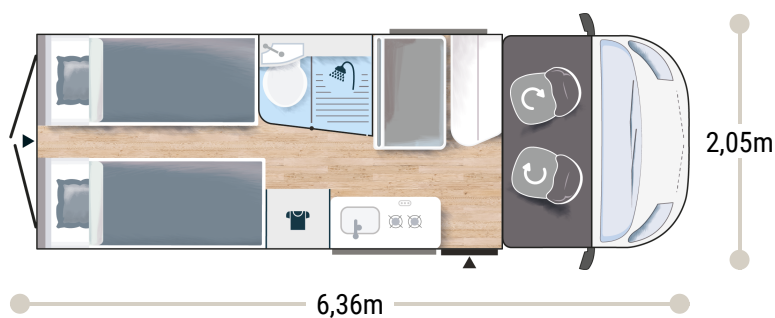

Maggiori informazioni su questo veicolo

2,65 m
1,89 m

4

4

2+1*

3025/3500 BREAK
3140/3500 PREMIUM80 x 195
+ 80 x 186
95/50 x 156

2.2L 140 CV / 103 kW

+ boiler ad gas

BREAK EDITION ★★★ FIAT

- Bianco
- Climatizzazione manuale di cabina
- Airbag conducente + passeggero
- Fix and go
- Sedili di cabina girevoli regolabili in altezza con doppio bracciolo
- Retrovisori elettrici con sbrinatori
- Regolatore e limitatore di velocità
- ESP
- Traction +
- Hill Descent control
- Eco pack: Stop&Start, alternatore intelligente, pompa carburante a gestione elettronica
- Oblò panoramico (o 2 lucernari)

- Finestre doppio vetro con combinato oscurante/zanzariera
- Oscuranti isothermici interno cabina
- Presa USB/USB-C
- Cerchi in acciaio 15" con copricerchi grigio
- Pre-equipaggiamento TV
- Bagno con finestra
- Finestre posteriori apribili
- Stufa a gas
- Prolunga tavolo dinette
- Supporto tavolo esterno
- Gradino elettrico
- Predisposizione pannello solare (MPPT ready)
- Pre-cablaggio della telecamera di retromarcia

SPORT EDITION ★★★★★ FIAT

BREAK EDITION +

- Grigio Campovolo
- Fodere sedili cabina coordinate con i tessuti cellula
- Paraurti verniciati
- Cerchi in lega 16" black
- Fendinebbia

- Riscaldamento che utilizza il carburante del veicolo utilizzabile in marcia
- Maxi Cab
- Armadio
- Isolamento rinforzato "VPS"