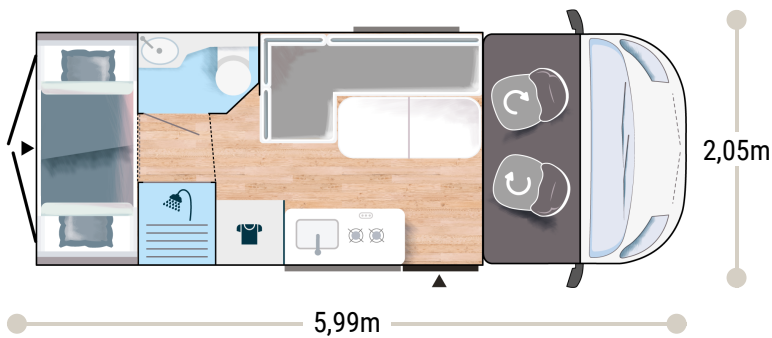

Weitere Informationen zu diesem Fahrzeug

2,65 m
1,89 m

5

5

5

3050/3500

130 x 200
68 x 183
79,5 x 185
88 x 190

2.2L 140 PS / 103 kW /
Manuelles Schaltgetriebe

+ Warmwasserboiler
gas

EDITION ★★★★★ FIAT

- Lanzarote-grau
- Klimaanlage Fahrerhaus manuell
- Fahrer- und Beifahrerairbag
- Fix and Go
- Höhenverstellbare Drehsitze mit zwei Armlehnen
- Schonbezüge für Fahrerhaussitze
- Elektrische Rückspiegel mit Abtau-Automatik
- Tempomat + Geschwindigkeitsbegrenzer
- ESP
- Traction +
- Hill Descent control
- ECO Paket: Start/Stop-System inkl. smarter Lichtmaschine
- Fenster - Doppelverglasung mit Kombirollos
- USB-Anschluss/USB-C
- Stoßstange in Wagenfarbe lackiert
- 16" Alufelgen schwarz
- Nebelscheinwerfer
- TV-Vorbereitung
- Dieselheizung während der Fahrt benutzbar
- Waschraum mit Fenster
- Ausstellfenster am Heck
- Erweiterung für Esstisch
- Elektrische Trittstufe
- offenes Fahrerhaus
- verstärkte Isolierung "VPS"
- Vorbereitung Solarpanel
- Vorverkabelung Rückfahrkamera
- Pop-up