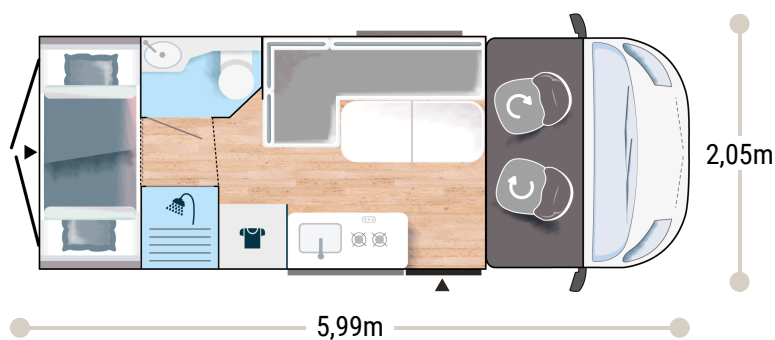

Maggiori informazioni su questo veicolo

2,65 m
1,89 m

5

5

5

3050/3500

130 x 200
68 x 183
79,5 x 185
88 x 190

2.2L 140 CV / 103 kW

+ boiler ad gas

EDITION ★★★★★ FIAT

- Grigio Lanzarote
- Climatizzazione manuale di cabina
- Airbag conducente + passeggero
- Fix and go
- Sedili di cabina girevoli regolabili in altezza con doppio bracciolo
- Fodere sedili cabina coordinate con i tessuti cellula
- Retrovisori elettrici con sbrinatori
- Regolatore e limitatore di velocità
- ESP
- Traction +
- Hill Descent control
- Eco pack: Stop&Start, alternatore intelligente, pompa carburante a gestione elettronica
- Finestre doppio vetro con combinato oscurante/zanzariera
- Presa USB/USB-C
- Paraurti verniciato
- Cerchi in lega 16" black
- Fendinebbia
- Pre-equipaggiamento TV
- Riscaldamento che utilizza il carburante del veicolo utilizzabile in marcia
- Bagno con finestra
- Finestre posteriori apribili
- Prolunga tavolo dinette
- Gradino elettrico
- Maxi Cab
- Isolamento rinforzato "VPS"
- Predisposizione pannello solare (MPPT ready)
- Pre-cablaggio della telecamera di retromarcia
- Pop-up