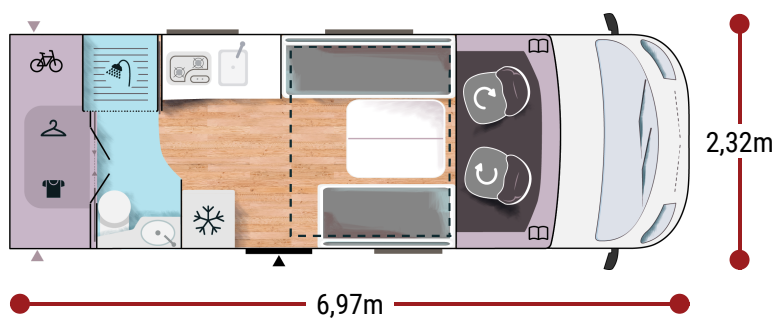

Weitere Informationen zu diesem Fahrzeug

2,92 m
2,16 m

4

5

4

3095/3500

130 x 195
160 x 190

2.2L 140 PS / 103 kW /
Automatikgetriebe

6000 W diesel

HIGHLIGHTS

KOMPAKTES FAHRZEUG (- 7 M)
HUBBETT 160 CM
KLEIDERSCHRANK ÜBER DER GARAGE

ETAPE EDITION

FIAT

- Weiß
- Klimaanlage Fahrerhaus manuell
- Fahrer- und Beifahrerairbag
- Fix and Go
- Höhenverstellbare Drehsitze mit zwei Armlehnen
- Schonbezüge für Fahrerhaussitze
- Elektrische Spiegel
- Tempomat + Geschwindigkeitsbegrenzer
- ESP
- Traction +
- Hill Descent control
- ECO Paket: Start/Stop-System inkl. smarter Lichtmaschine
- Isolierte Aufbaustufe
- XL Aufbau-Tür (60 cm) mit Fenster
- Panorama-Dachhaube (oder 2 Dachhauben)
- Fenster - Doppelverglasung mit Kombirollos
- Gardinen
- Gedämpfte Schrankscharniere softclose
- USB-Anschluss/USB-C
- IRP-Struktur: Polyester (GFK) -Boden, -Wände und -Dach, Bodenstärke 64 mm
- Technibox
- 8-Gang-Automatikgetriebe
- Stoßstange in Wagenfarbe lackiert
- 16" Alufelgen schwarz
- Ankleideraum mit Schubladen
- Gas-Außenanschluss
- Nebelscheinwerfer
- Luxus-Aufbautür mit Fenster und zwei Sicherheitsschlössern, Zentralverriegelung Fahrerhaus/Wohnraum
- Komfortmatratzen
- TV-Vorbereitung
- Dieselheizung während der Fahrt benutzbar
- Außenbeleuchtung Eingangstür
- Kleiderschrank
- Vorbereitung Solarpanel
- Fahrerhaustür mit elektr. Fensterheber
- Vorverkabelung Rückfahrkamera
- Isofix Halterungen