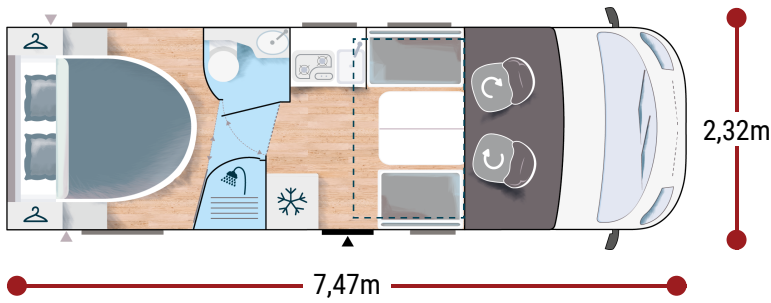

3048

**Challenger**

2025

Maggiori informazioni su questo veicolo

2,92 m
2,16 m

4

5

4

3120/3500

160 x 190 200
o 140 x 190

2.2L 140 CV / 103 kW / Auto.

6000 W diesel

PUNTI FORTI**XL BED 160 X 200 CM
LETTO POSTERIORE MODULABILE IN ALTEZZA
BAGNO CON DOPPIO DIVISORIO****ETAPE EDITION****FIAT**

- Bianco
- Climatizzazione manuale di cabina
- Airbag conducente + passeggero
- Fix and go
- Sedili di cabina girevoli regolabili in altezza con doppio bracciolo
- Fodere sedili cabina coordinate con i tessuti cellula
- Retrovisori elettrici
- Regolatore e limitatore di velocità
- ESP
- Traction +
- Hill Descent control
- Eco pack: Stop&Start, alternatore intelligente, pompa carburante a gestione elettronica
- Isolamento Gradino di ingresso
- Porta della cellula con finestra
- Oblò panoramico (o 2 lucernari)
- Finestre doppio vetro con combinato oscurante/zanzariera
- Tende
- Cerniere ammortizzate per armadi
- Presa USB/USB-C
- Struttura IRP: tetto/pavimento/pareti poliestere, pavimento spessore 64 mm
- Technibox
- Cambio automatico a 8 velocità
- Paraurti verniciato
- Cerchi in lega 16" black
- Presa gas esterna
- Fendinebbia
- Porta d'entrata "lusso", chiusura centralizzata cabina/cellula
- Materasso confort letto principale
- Testata del letto
- Pre-equipaggiamento TV
- Riscaldamento che utilizza il carburante del veicolo utilizzabile in marcia
- Illuminazione esterna sportello di ingresso
- Armadio
- Predisposizione pannello solare (MPPT ready)
- Porta conducente con alzacristallo elettrico
- Pre-cablaggio della telecamera di retromarcia
- Fissaggi Isofix