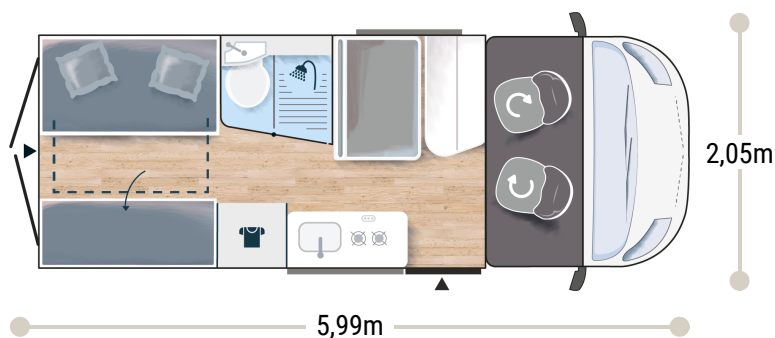

V114L

Challenger

2025

2,65 m
1,89 m

4

4

2+1*

2913/3500

149 x 186
93/50 x 160

HIGHLIGHTS

**WASCHRAUM MIT FENSTER
SCHLAFPLATZ HINTEN OBEN
PFIFFIGE STAURÄUME**

BREAK EDITION ★★★ FIAT

- Weiß
- Klimaanlage Fahrerhaus manuell
- Fahrer- und Beifahrerairbag
- Fix and Go
- Höhenverstellbare Drehsitze mit zwei Armlehnen
- Elektrische Rückspiegel mit Abtau-Automatik
- Tempomat + Geschwindigkeitsbegrenzer
- ESP
- Traction +
- Hill Descent control
- ECO Paket: Start/Stop-System inkl. smarter Lichtmaschine
- Panorama-Dachhaube (oder 2 Dachhauben)
- Fenster - Doppelverglasung mit Kombirollos
- Thermo-Innenrollos im Fahrerhaus
- USB-Anschluss/USB-C
- Stahlfelgen mit Radkappen 15" grau
- TV-Vorbereitung
- Waschraum mit Fenster
- Ausstellfenster am Heck
- Gasheizung
- Erweiterung für Esstisch
- Außenhalterung für Tisch
- Elektrische Trittstufe
- Vorbereitung Solarpanel
- Vorverkabelung Rückfahrkamera