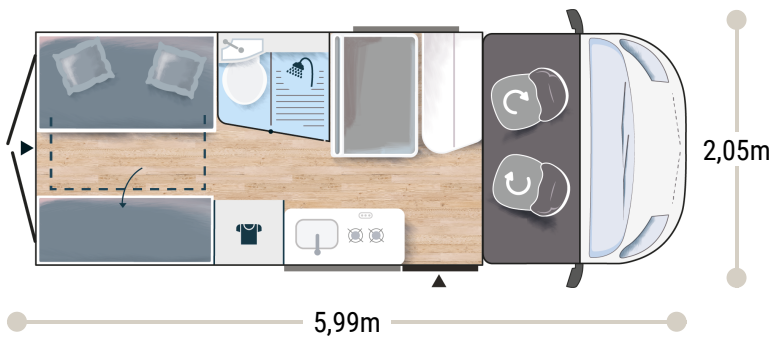

Weitere Informationen zu diesem Fahrzeug

2,65 m
1,89 m

4

4

2+1*

2913/3500

149 x 186
93/50 x 1602.2L 120 PS / 89 kW /
Manuel.

HIGHLIGHTS

WASCHRAUM MIT FENSTER
SCHLAFPLATZ HINTEN OBEN
PFIFFIGE STAURÄUME

BREAK EDITION ★★★ FIAT

- Weiß
- Klimaanlage Fahrerhaus manuell
- Fahrer- und Beifahrerairbag
- Fix and Go
- Höhenverstellbare Drehsitze mit zwei Armlehnen
- Elektrische Rückspiegel mit Abtau-Automatik
- Tempomat + Geschwindigkeitsbegrenzer
- ESP
- Traction +
- Hill Descent control
- ECO Paket: Start/Stop-System inkl. smarter Lichtmaschine
- Panorama-Dachhaube (oder 2 Dachhauben)
- Fenster - Doppelverglasung mit Kombirollos
- Thermo-Innenrollos im Fahrerhaus
- USB-Anschluss/USB-C
- Stahlfelgen mit Radkappen 15" grau
- TV-Vorbereitung
- Waschraum mit Fenster
- Ausstellfenster am Heck
- Gasheizung
- Erweiterung für Esstisch
- Außenhalterung für Tisch
- Elektrische Trittstufe
- Vorbereitung Solarpanel
- Vorverkabelung Rückfahrkamera