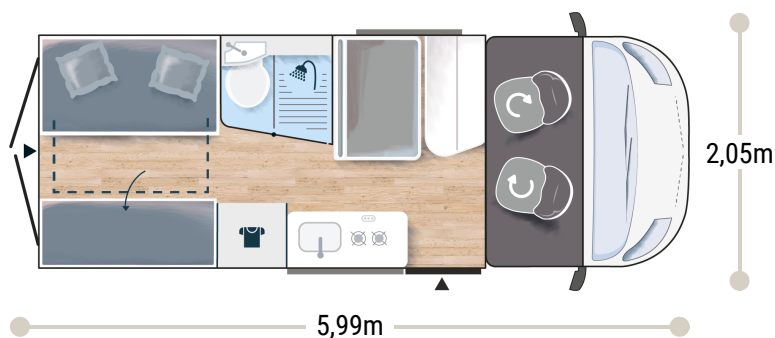

V114L

Challenger

2025

2,65 m
1,89 m

4

4

2+1*

2913/3500

149 x 186
93/50 x 160

2.2L 120 CH 89 kW Manuelle

POINTS FORTS

SALLE D'EAU AVEC FENÊTRE LIT DOUBLE ARRIÈRE AMOVIBLE RANGEMENTS MALINS

BREAK EDITION ★★★ FIAT

- Blanc
- Climatisation manuelle de cabine
- Double airbag
- Fix and go
- Sièges de cabine pivotants réglables en hauteur avec double accoudoir
- Rétroviseurs électriques dégivrants
- Régulateur / limiteur de vitesse
- ESP
- Traction +
- Hill Descent control
- Eco pack FIAT : Stop&Start, alternateur intelligent, pompe à carburant à gestion électronique
- Lanterneau panoramique (ou double lanterneau)
- Fenêtres double-vitrage avec combiné stores moustiquaire
- Rideaux d'isolation thermique des baies de cabine
- Prises USB/USB-C
- Jantes acier avec enjoliveurs 15" gris
- Pré-équipement TV
- Salle d'eau avec fenêtre
- Baies arrières ouvrantes
- Chauffage au gaz
- Extension table dinette
- Support table extérieure
- Marchepied électrique
- Pré-disposition panneau solaire (MPPT ready)
- Précâblage caméra de recul