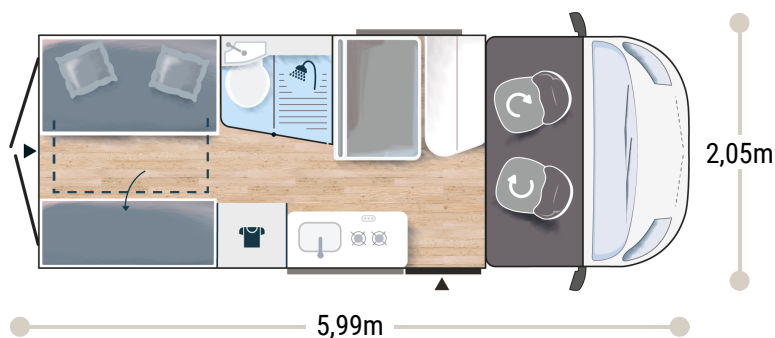

V114L

Challenger

2025

2,65 m
1,89 m

4

4

2+1*

2913/3500

149 x 186
93/50 x 160

2.2L 120 CV 89 kW Mecca.

PUNTI FORTI

BAGNO CON FINESTRA
LETTO A CASTELLO POSTERIORE
SPAZI PORTAOGGETTI INTELLIGENTI

BREAK EDITION ★★★ FIAT

- Bianco
- Climatizzazione manuale di cabina
- Airbag conducente + passeggero
- Fix and go
- Sedili di cabina girevoli regolabili in altezza con doppio bracciolo
- Retrovisori elettrici con sbrinatori
- Regolatore e limitatore di velocità
- ESP
- Traction +
- Hill Descent control
- Eco pack: Stop&Start, alternatore intelligente, pompa carburante a gestione elettronica
- Oblò panoramico (o 2 lucernari)
- Finestre doppio vetro con combinato oscurante/zanzariera
- Oscuranti isothermici interno cabina
- Presa USB/USB-C
- Cerchi in acciaio 15" con copricerchi grigio
- Pre-equipaggiamento TV
- Bagno con finestra
- Finestre posteriori apribili
- Stufa a gas
- Prolunga tavolo dinette
- Supporto tavolo esterno
- Gradino elettrico
- Predisposizione pannello solare (MPPT ready)
- Pre-cablaggio della telecamera di retromarcia