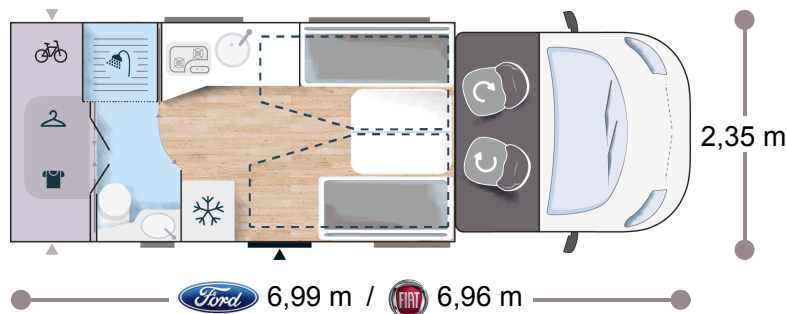

270

Challenger

2022

2,92 m
2,11 m

4

5

4

3031/3500 START

3015/3500 START

3092/3500 VIP

3117/3500 PREMIUM

130 x 195
90 x 200
+ 90 x 190

4000 W / O 5500 W
diesel
+ boiler ad gas

167 L AES

PUNTI FORTI UNICO SUL MERCATO LETTI GEMELLI A SOFFITTO BASCULANTI GRANDE ARMADIO SOPRA GARAGE

START EDITION

- Telaio Ford : Motorizzazione 2.0L 130 CV / 92 kW, Autoradio DAB/MP3/Bluetooth, Éclairage intérieur et extérieur 100 % LED
- Telaio Fiat : Motorizzazione 2.2L 120 CV / 88 kW, Predisposizione radio in cabina altoparlanti, Traction +, Calandra lucida/profilo fari nero, Eco pack: Stop&Start, alternatore intelligente, pompa carburante a gestione elettronica, Illuminazione cellula interna ed esterna 100 % a LED
- Climatizzazione manuale di cabina
- Airbag conducente + passeggero
- Sedili di cabina girevoli regolabili in altezza con doppio bracciolo
- Fodere sedili cabina coordinate con i tessuti cellula
- Retrovisori elettrici con sbrinatori
- Regolatore e limitatore di velocità
- Antenna autoradio DAB
- Scalino di cellula incassato e isolato
- Riscaldamento che utilizza il carburante del veicolo utilizzabile in marcia con comando digitale programmabile
- Porta della cellula CL (60 cm) con finestra
- Tetto panoramico apribile
- Oblò panoramico
- Zanzariera porta
- Supporto TV
- Finestre doppio vetro con combinato oscurante/zanzariera
- Tende di separazione cellula/cabina
- Tende
- Posto letto aggiuntivo in dinette
- Oscuranti isothermici interno cabina
- LED d'ambiente al pavimento
- Presse USB
- Struttura IRP: tetto/pavimento/pareti poliestere, pavimento spessore 64 mm
- Technibox

GRAPHITE EDITION VIP

1. START EDITION FIAT +
2. Motorizzazione 2.2L 140 CV / 103 kW
   - Cambio automatico a 9 velocità
   - Pareti laterali in poliestere colore "grigio talpa"
   - Paraurti verniciato
   - Cerchi in lega 16" black
   - Cucina: Cassetto, porta spezie, porta bottiglie, supporto pattumiera, credenza
   - Specchio ingresso retro-illuminato
   - Spogliatoio con cassetti
   - Accessori per il bagno
   - Presse gas esterna
   - Presse doccia esterna con flessibile
   - Mobili e decorazioni VIP
   - Nuovo paraurti esclusivo

GRAPHITE EDITION PREMIUM

1. START EDITION FORD +
2. Motorizzazione 2.0L 170 CV / 125 kW
   - Cambio automatico a 6 velocità
   - Pareti laterali in poliestere colore "grigio talpa"
   - Paraurti verniciato
   - Spogliatoio con cassetti
   - Presse gas esterna
   - Presse doccia esterna con flessibile
   - Nuovo paraurti esclusivo
   - Cruscotto lusso con
   - Fari e tergicristalli con accensione automatica
   - Fendinebbia
   - Oscuranti cabina
   - Porta d'entrata "lusso", chiusura centralizzata cabina/cellula
   - Spogliatoio entrata
   - Materasso confort letto principale
   - Elementi cucina: cassetto pentole, lavagna, portabottiglie, porta pattumiera, alzatina illuminata, rivestimento parete cucina
   - Accessori e vani portaoggetti supplementari in bagno
   - Illuminazione a LED rinforzato
   - Set cuscini in stile
   - pedana doccia
   - Mobili toilette con cassetti
   - Scarpiera
   - Rivestimento specifico sotto letto basculante
   - Mobili & tessuti premium
   - Decorazione esterna premium