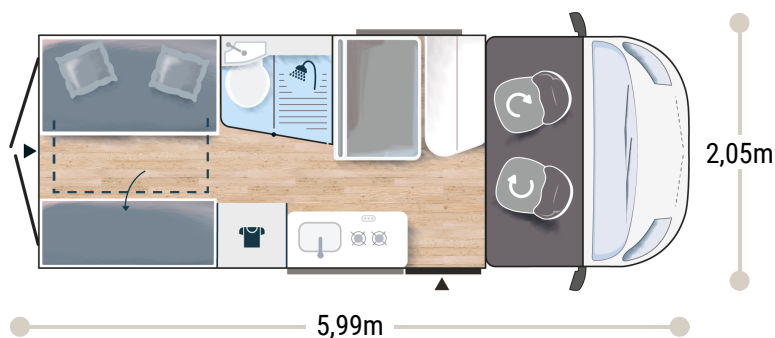

V114

Challenger

2024

2,65 m
1,89 m

4

4

2+1*

kg 2970/3500

cm 149 x 186
160 x 95/50

4000 W gaz

START EDITION ★★★ FIAT

- Motorisation 2.2L 140 CH 103 kW Manuelle
- Climatisation manuelle de cabine
- Double airbag
- Fix and go
- Sièges de cabine pivotants réglables en hauteur avec double accoudoir
- Rétroviseurs électriques dégivrants
- Régulateur / limiteur de vitesse
- ESP
- Eco pack FIAT : Stop&Start, alternateur intelligent, pompe à carburant à gestion électronique
- Lanterneau panoramique (ou double lanterneau)
- Fenêtres double-vitrage avec combiné stores moustiquaire
- Rideaux d'isolation thermique des baies de cabine
- Prises USB
- Jantes acier Dark Grey 16"
- Pré-équipement TV
- Salle d'eau avec fenêtre
- Baies arrières ouvrantes
- Chauffage au gaz
- Extension table dinette
- Support table extérieure
- Marchepied électrique
- Pré-disposition panneau solaire (MPPT ready)
- Précâblage caméra de recul

Plus d'infos sur ce modèle