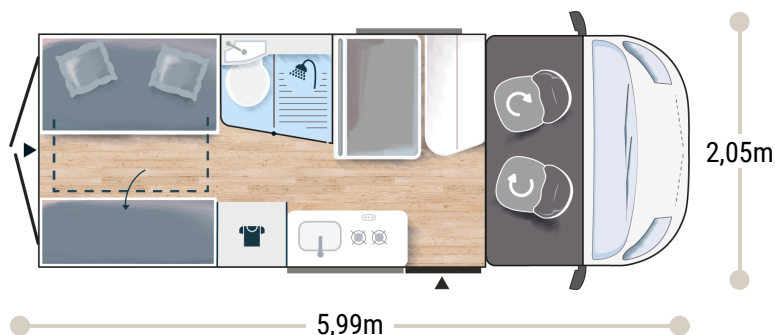

V114

Challenger

2024

2,65 m
1,89 m

4

4

2+1*

kg 2970/3500

cm 149 x 186
160 x 95/50

+ chauffe-eau gaz

SPORT EDITION ★★★★★ FIAT

- Motorisation 2.2L 140 CH 103 kW Automatique
- Climatisation manuelle de cabine
- Double airbag
- Fix and go
- Sièges de cabine pivotants réglables en hauteur avec double accoudoir
- Housses de siège cabine assorties à l'ambiance cellule
- Rétroviseurs électriques dégivrants
- Régulateur / limiteur de vitesse
- ESP
- Traction +
- Hill Descent control
- Calandre noire exclusive
- Eco pack FIAT : Stop&Start, alternateur intelligent, pompe à carburant à gestion électronique
- Lanterneau panoramique (ou double lanterneau)
- Fenêtres double-vitrage avec combiné stores moustiquaire
- Prises USB
- Boîte automatique 9 rapports
- Jantes alliage bi-couleur noire heavy 16"
- Feux antibrouillards
- Pré-équipement TV
- Salle d'eau avec fenêtre
- Baies arrières ouvrantes
- Extension table dinette
- Support table extérieure
- Marchepied électrique
- Maxi cab
- Penderie
- Salle d'eau avec paroi repliable
- Isolation renforcée "VPS"
- Pré-disposition panneau solaire (MPPT ready)
- Chauffage sur carburant utilisable en roulant à commande digitale programmable
- Précâblage caméra de recul
- Pack Accessoires Van : Store extérieur - auvent, panneau solaire, éclairage extérieur porte d'entrée, moustiquaire de porte, store intérieur cabine, compléments couchage dinette

Plus d'infos sur ce modèle